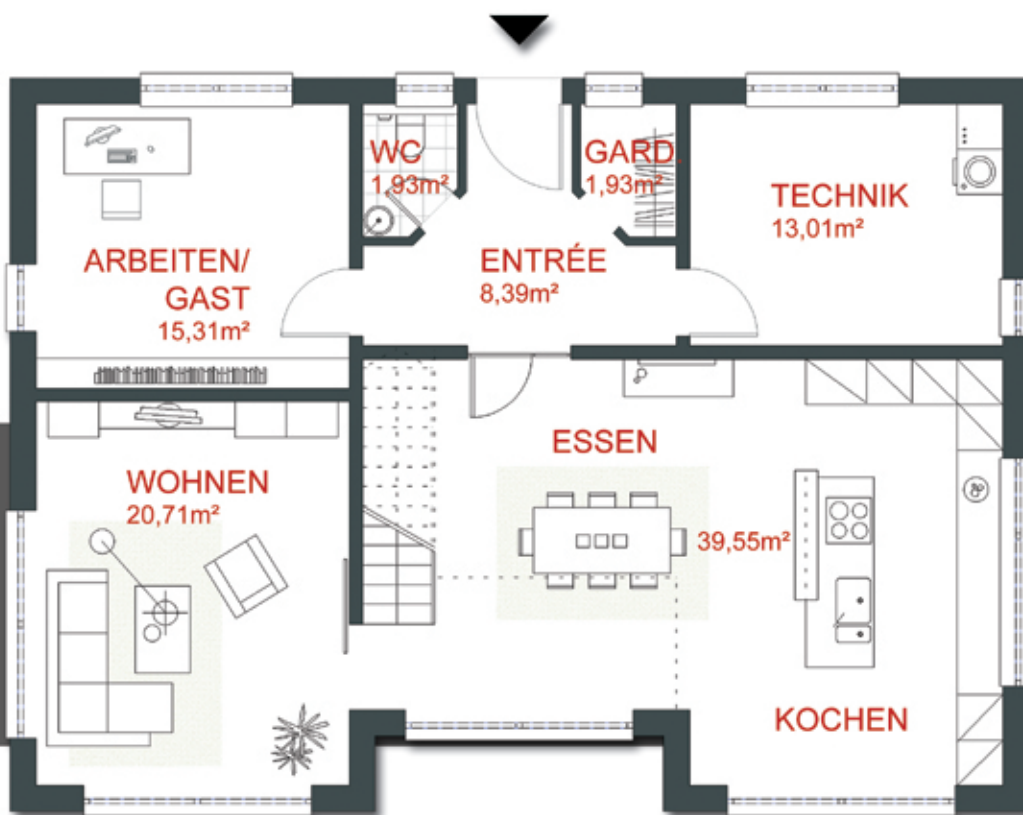

Haus NORA

-futuristisch-

EG

Großzügiges Wohnhaus im Bauhaus-Stil.

Wohnfläche EG
100,83 m²

individuelle LEBENS-art.

Haus NORA

- Großzügiger, heller Ess-/Kochbereich
- Gäste-WC & Gardarobe im Eingangsbereich
- Arbeitszimmer im EG
- Eltern-Schlafzimmer mit geräumigem Ankleidezimmer
- Geräumiges "Wellness-Bad" im OG

OG

Wohnfläche OG
94,44 m²

Nutzfläche OG
94,44 m²

Gesamtwohnfläche
195,27 m²

Gesamtnutzfläche
195,27 m²

www.probau-massivhaus.de