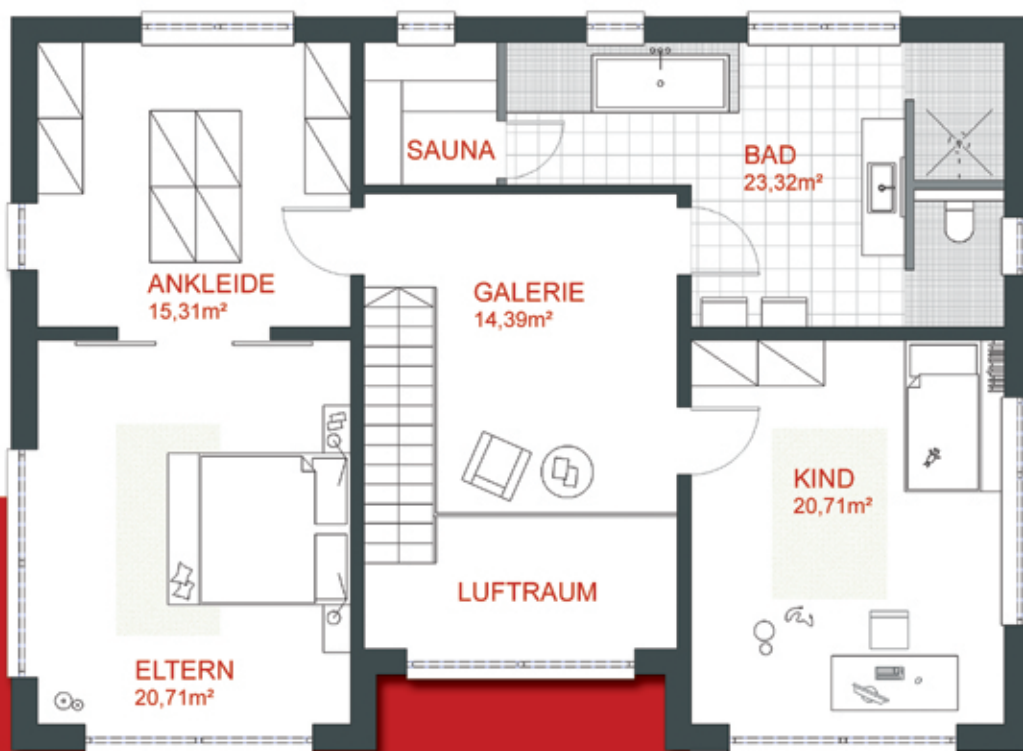

Haus NORA

-futuristisch-

EG

Großzügiges Wohnhaus im Bauhaus-Stil.

Wohnfläche EG
100,83 m²

individuelle LEBENS-art.

Haus NORA

- Großzügiger, heller Ess-/Kochbereich
- Gäste-WC & Gardarobe im Eingangsbereich
- Arbeitszimmer im EG
- Eltern-Schlafzimmer mit geräumigem Ankleidezimmer
- Geräumiges "Wellness-Bad" im OG

OG

Wohnfläche OG
94,44 m²

Nutzfläche OG
94,44 m²

Gesamtwohnfläche
195,27 m²

Gesamtnutzfläche
195,27 m²

www.probau-massivhaus.de